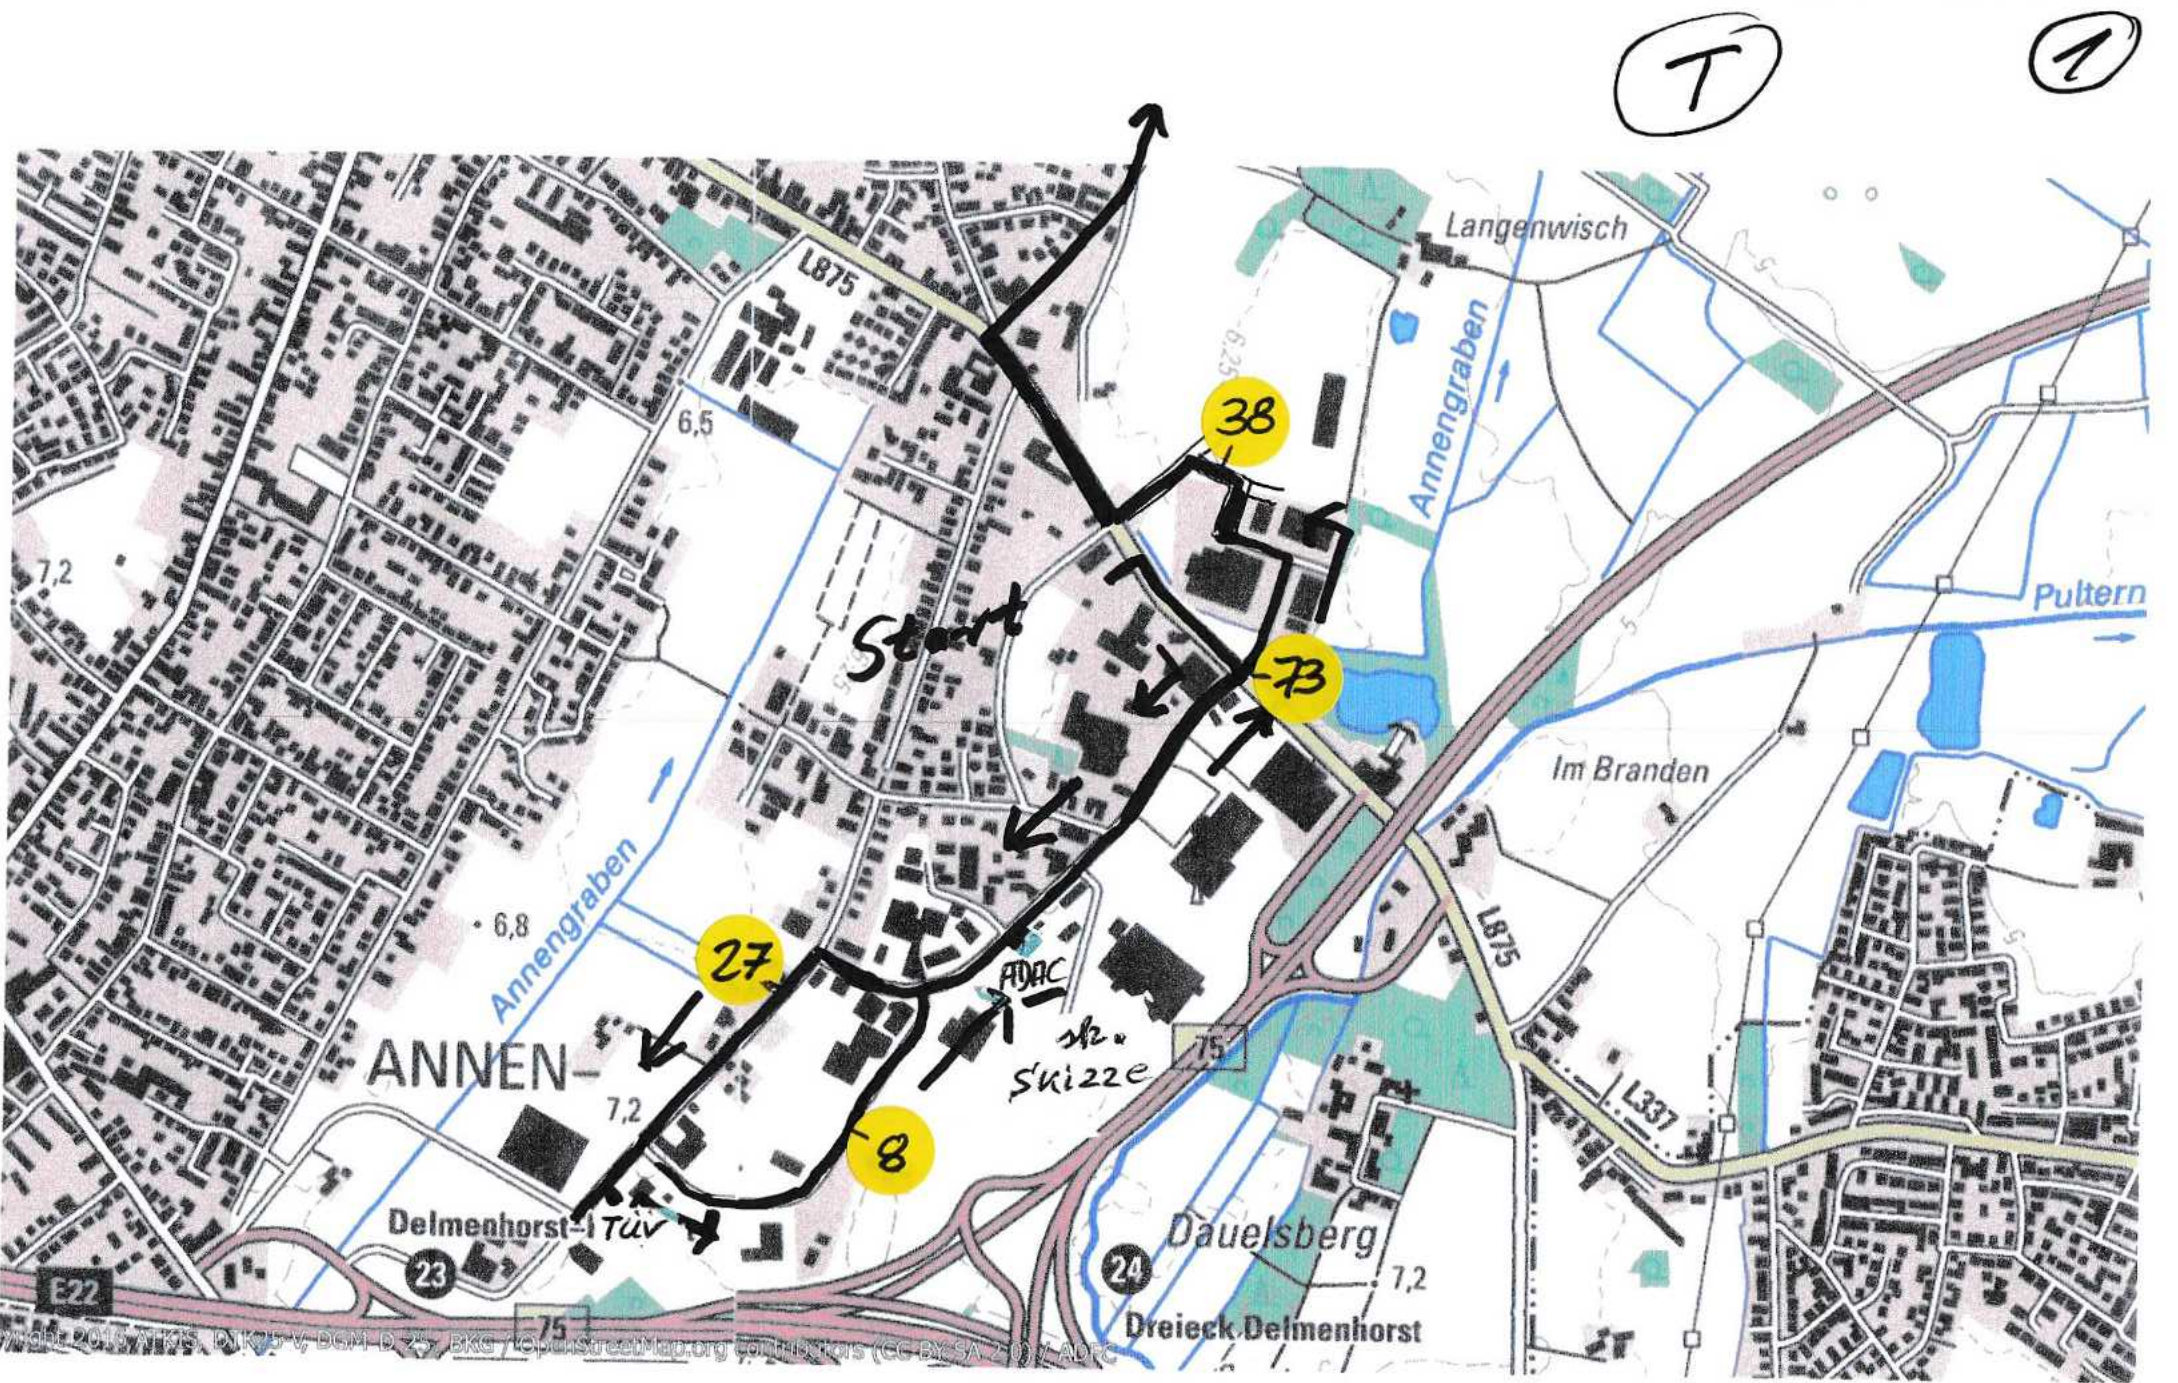

ORTSCLUB DELMENHORST e.V. im ADAC

**Ortsclub
im ADAC**

ADAC

Erklärung der OK und SK und die nichtgeforderten OK/SK (also OK bzw. SK falsch) auf den nachstehenden Seiten.

= Ok

= SK

= Ok/SK falsch

Die Fahrleitung.

7

Bilder © 2026 AeroWest,Maxar Technologies,Kartendaten © 2026 GeoBasis-DE/BKG (©2009),Google 5 m

10