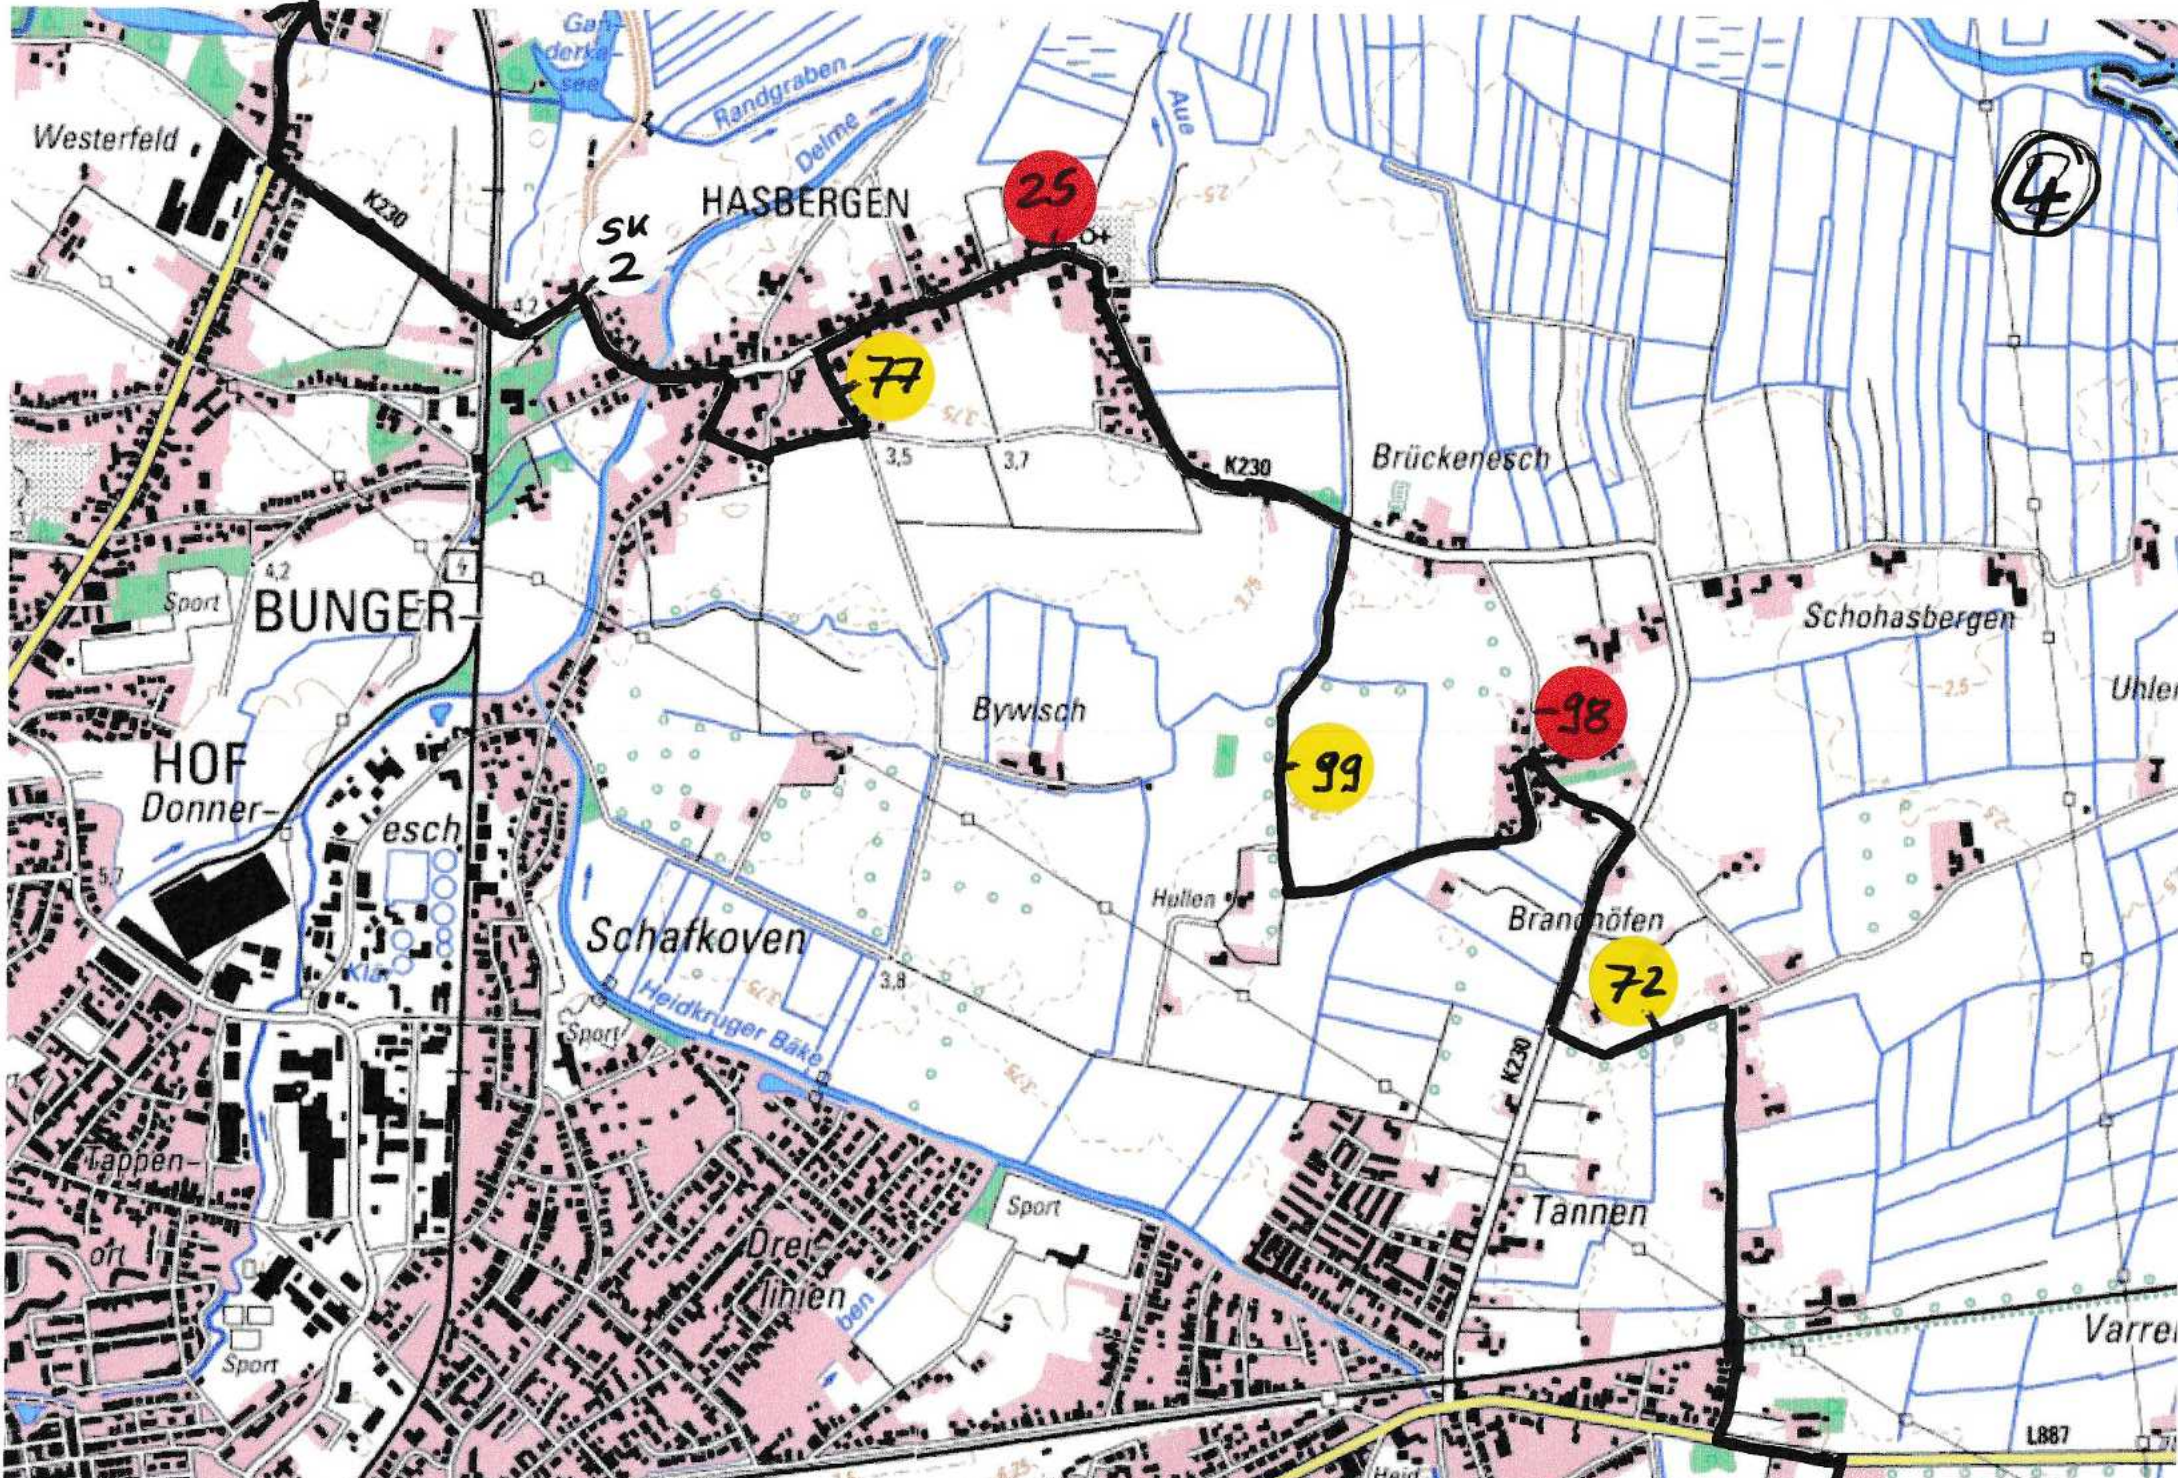

ORTSCLUB DELMENHORST e.V. im ADAC

**Ortsclub
im ADAC**

ADAC

Erklärung der OK und SK und die nichtgeforderten OK/SK (also OK bzw. SK falsch) auf den nachstehenden Seiten.

= Ok

= SK

= Ok/SK falsch

Die Fahrleitung.

7

Bilder © 2026 AeroWest,Maxar Technologies,Kartendaten © 2026 GeoBasis-DE/BKG (©2009),Google 5 m

10