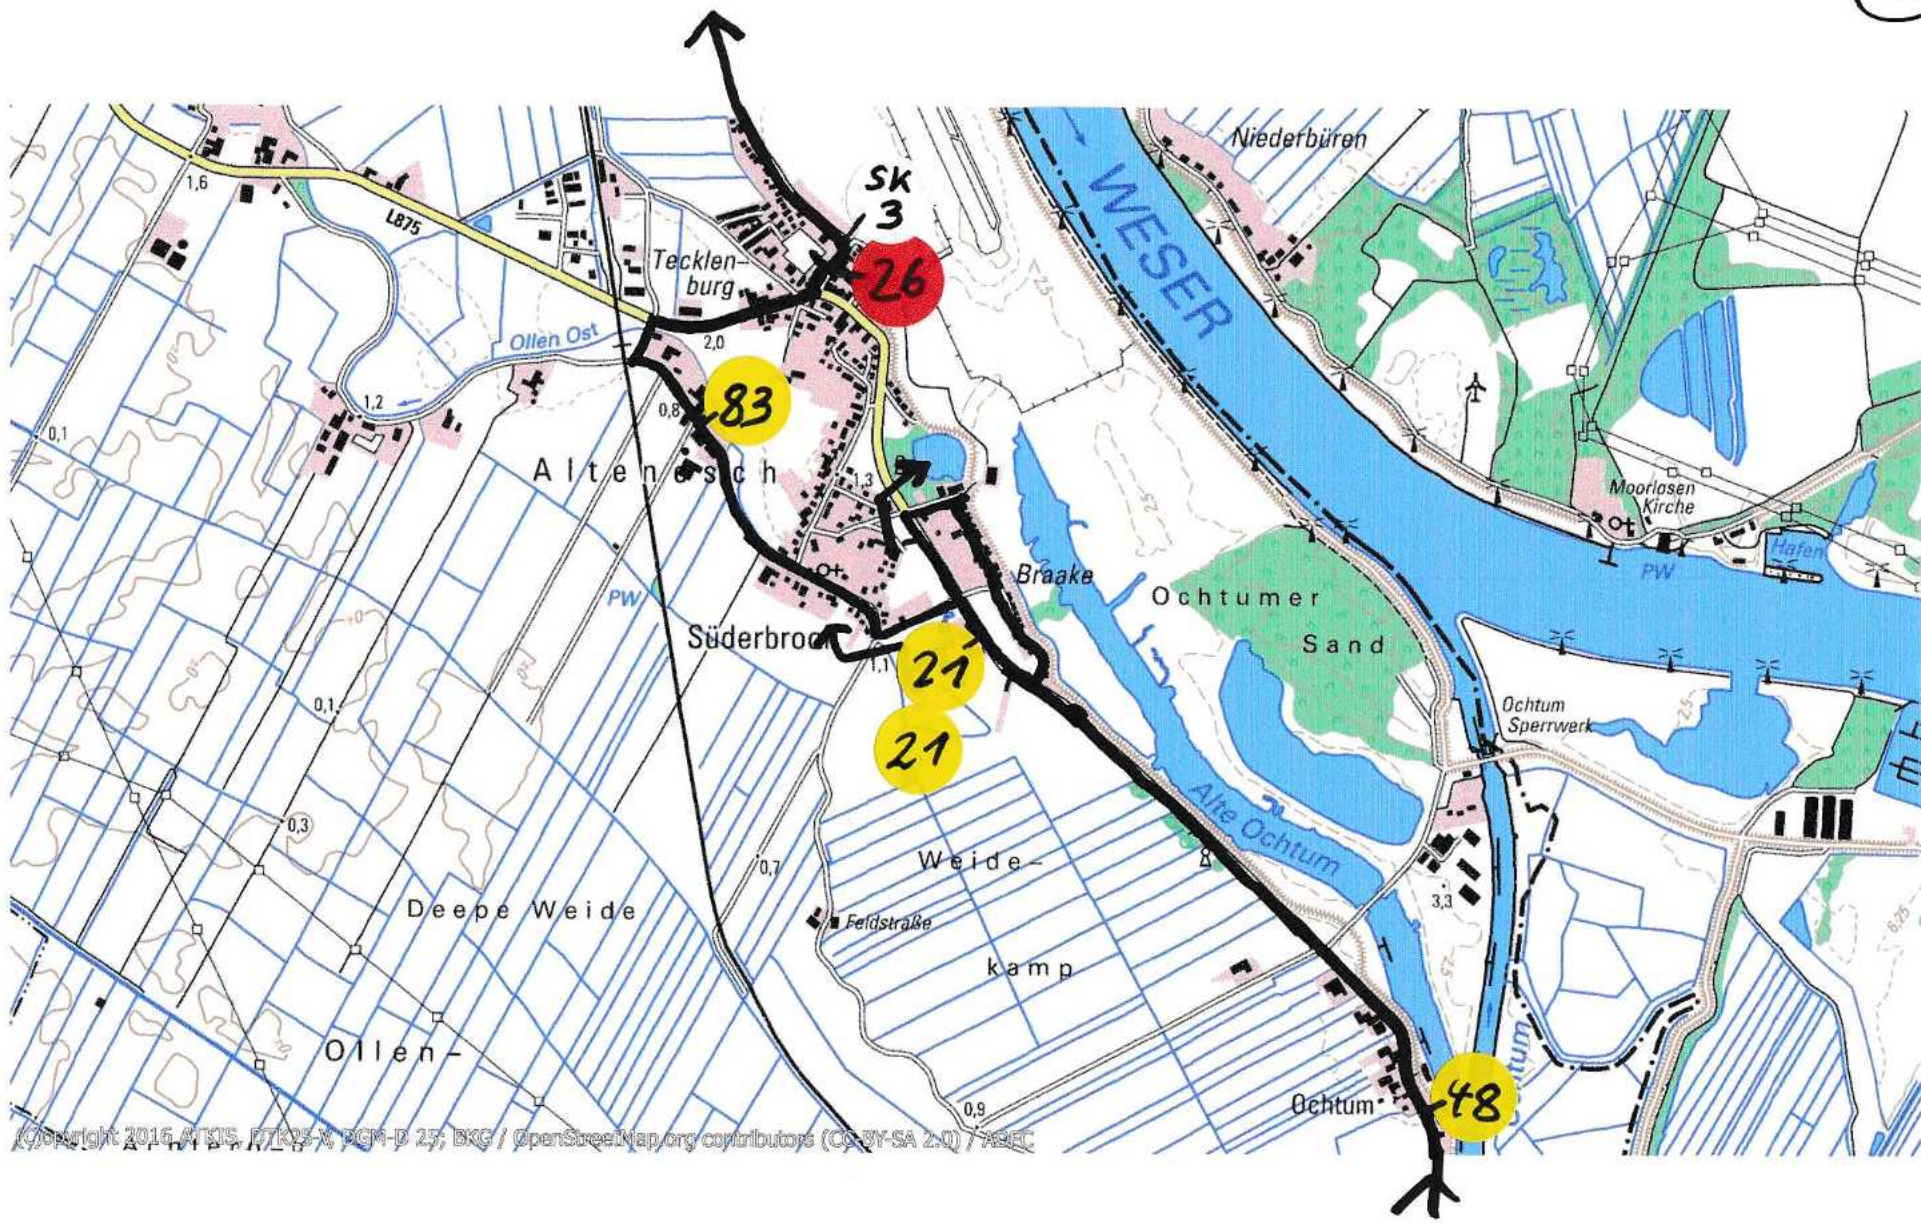

ORTSCLUB DELMENHORST e.V. im ADAC

**Ortsclub
im ADAC**

ADAC

Erklärung der OK und SK und die nichtgeforderten OK/SK (also OK bzw. SK falsch) auf den nachstehenden Seiten.

= Ok

= SK

= Ok/SK falsch

Die Fahrleitung.

7

Bilder © 2026 AeroWest,Maxar Technologies,Kartendaten © 2026 GeoBasis-DE/BKG (©2009),Google 5 m

10