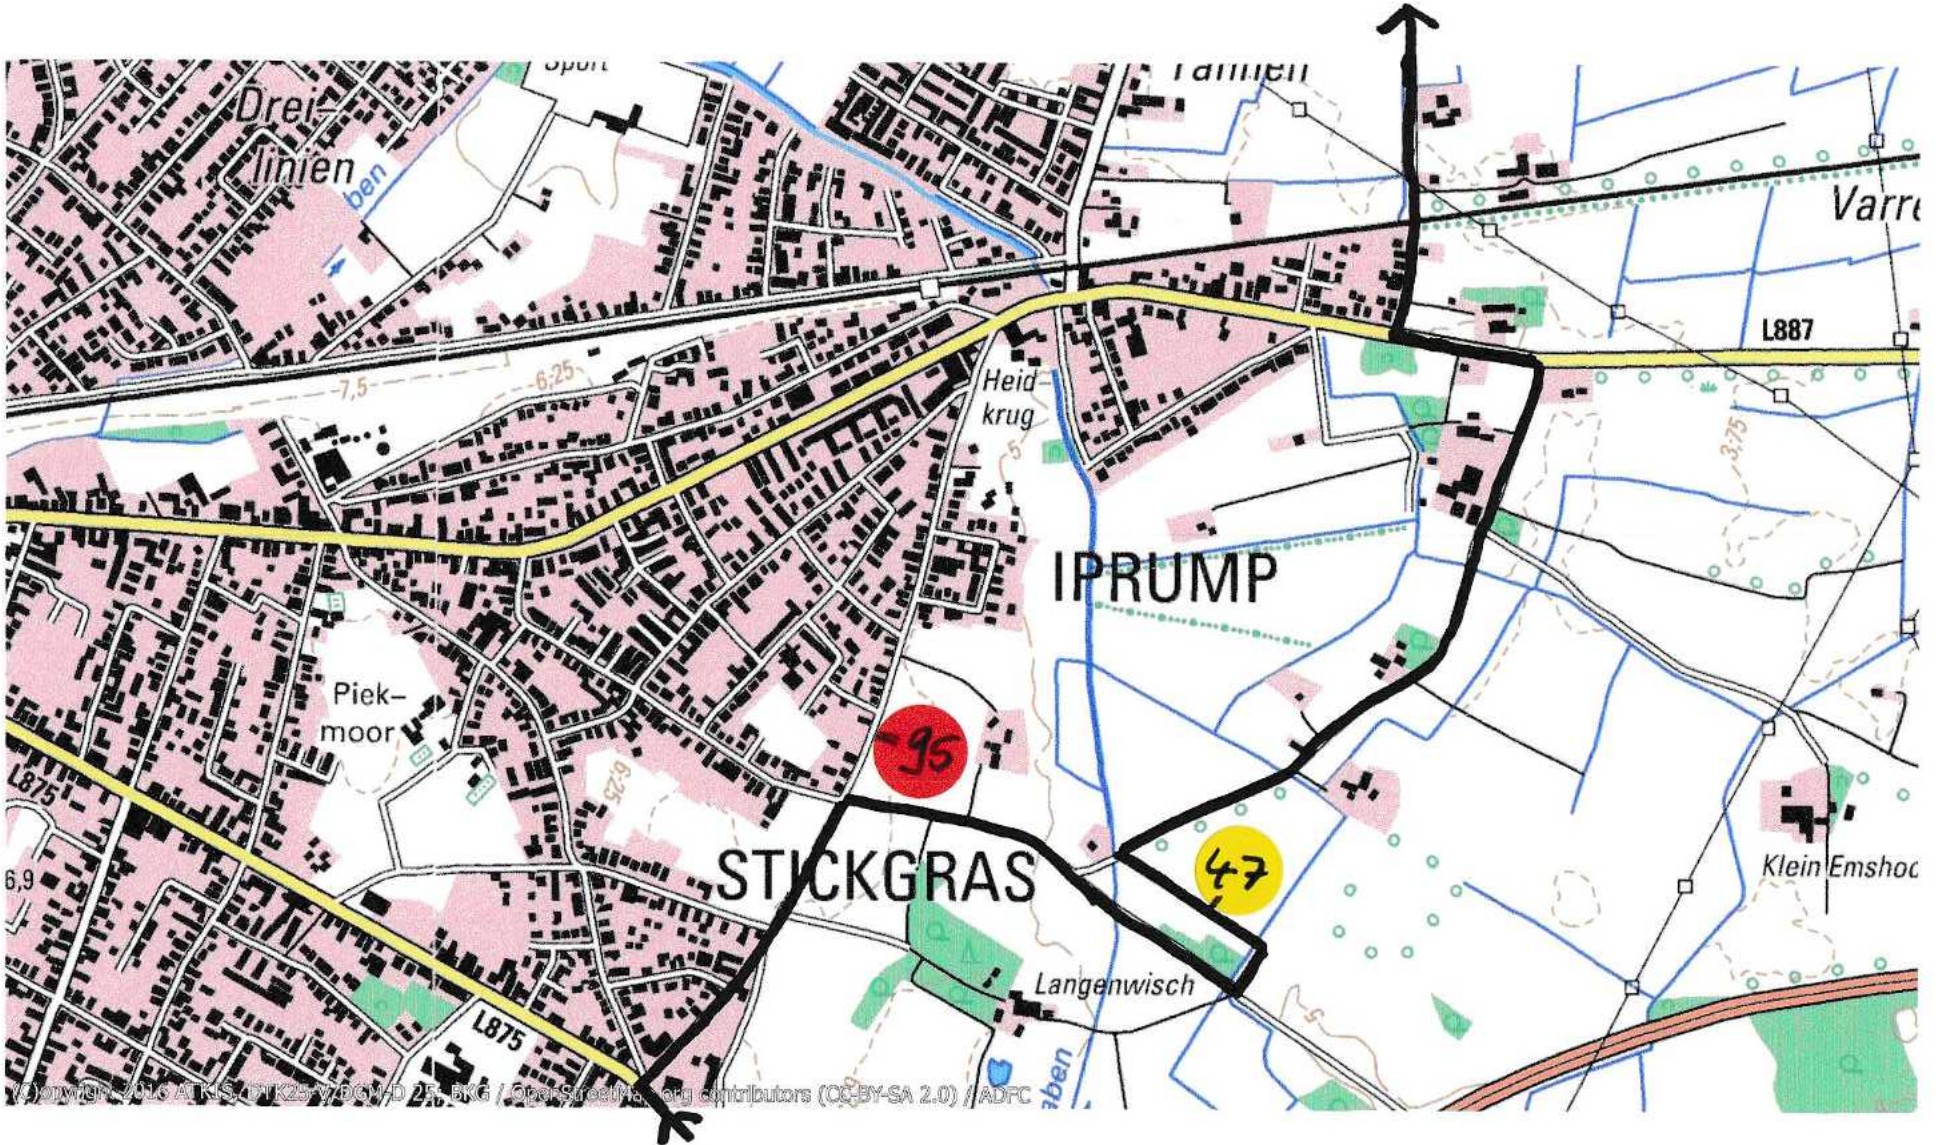

ORTSCLUB DELMENHORST e.V. im ADAC

**Ortsclub
im ADAC**

ADAC

Erklärung der OK und SK und die nichtgeforderten OK/SK (also OK bzw. SK falsch) auf den nachstehenden Seiten.

= Ok

= SK

= Ok/SK falsch

Die Fahrleitung.

7

Bilder © 2026 AeroWest,Maxar Technologies,Kartendaten © 2026 GeoBasis-DE/BKG (©2009),Google 5 m

10