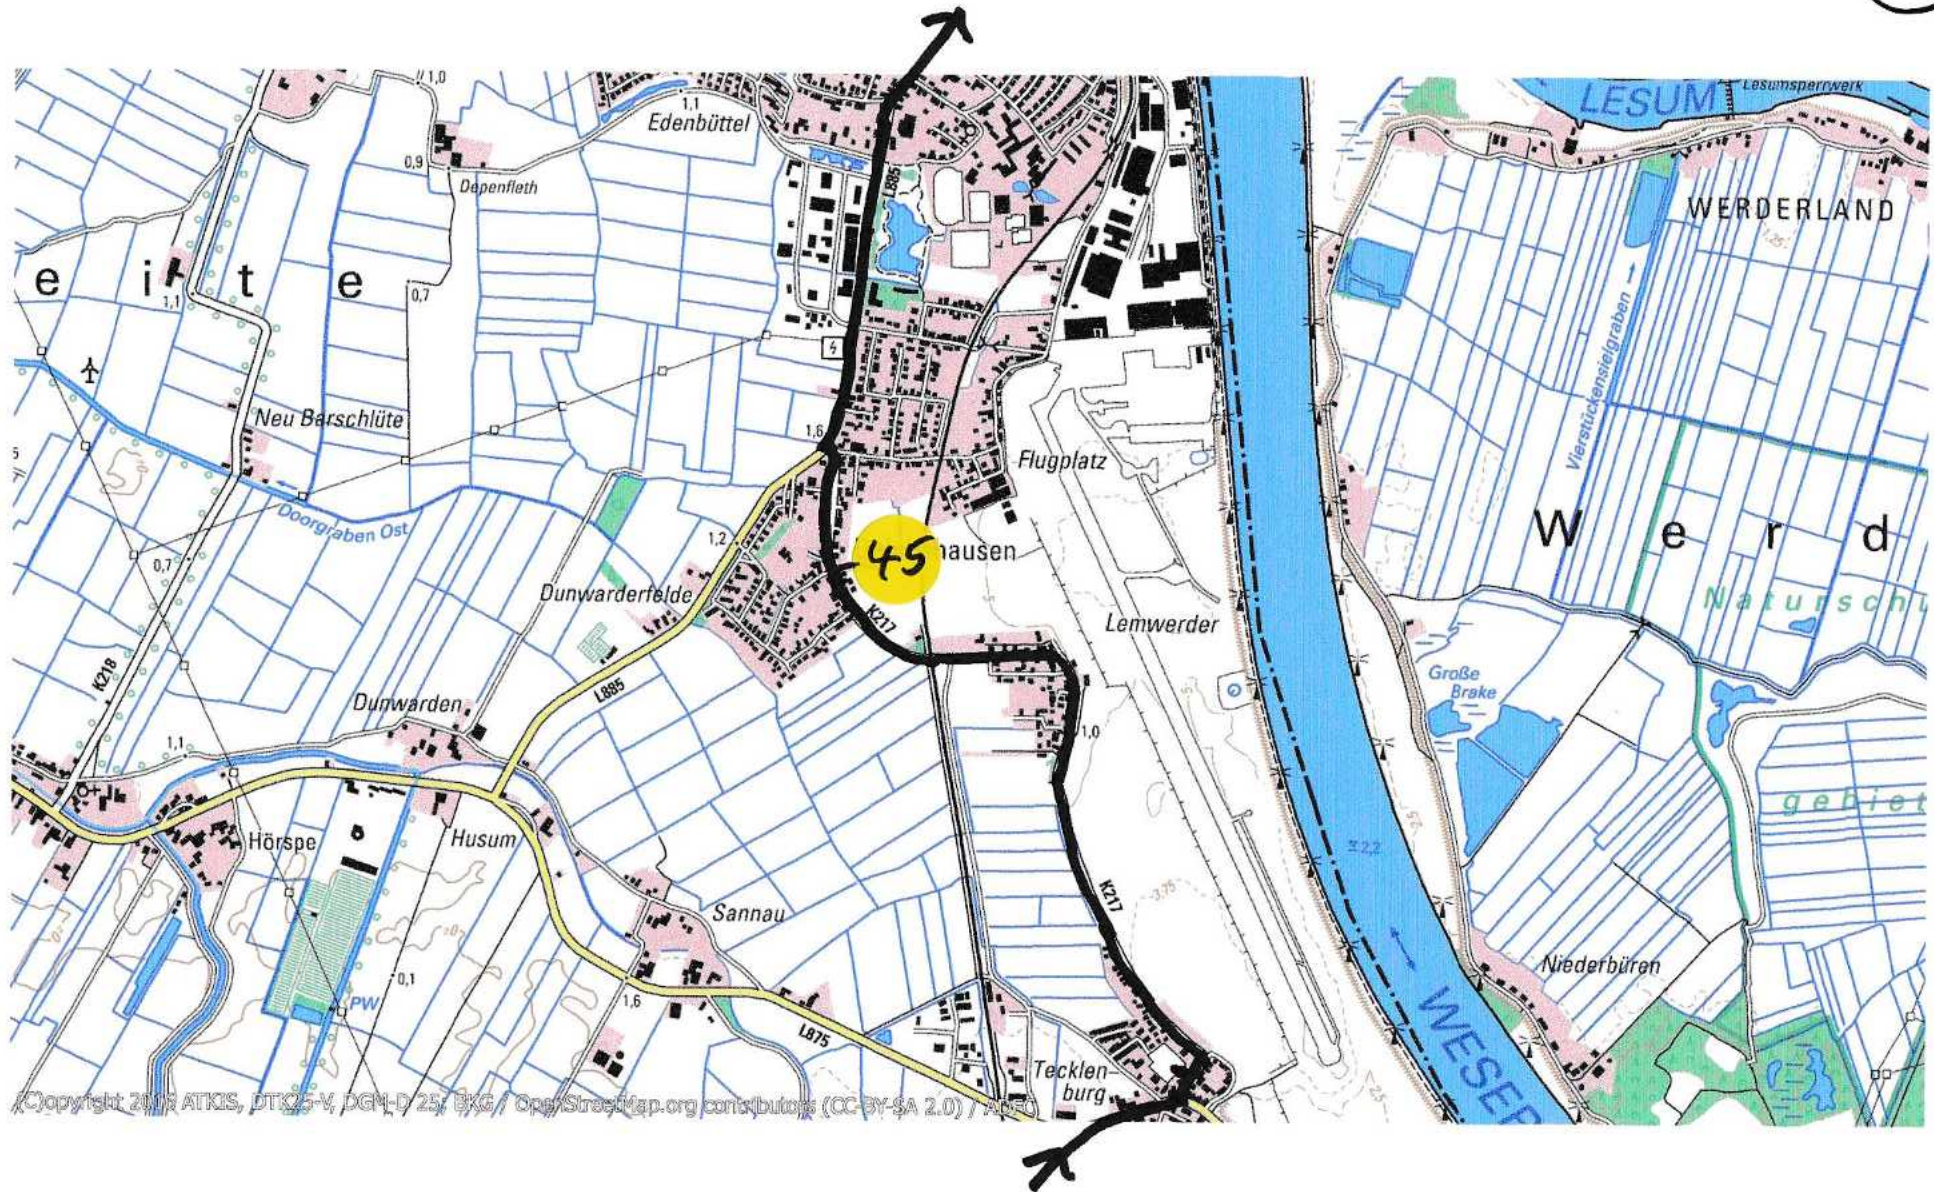

ORTSCLUB DELMENHORST e.V. im ADAC

**Ortsclub
im ADAC**

ADAC

Erklärung der OK und SK und die nichtgeforderten OK/SK (also OK bzw. SK falsch) auf den nachstehenden Seiten.

= Ok

= SK

= Ok/SK falsch

Die Fahrleitung.

7

Bilder © 2026 AeroWest,Maxar Technologies,Kartendaten © 2026 GeoBasis-DE/BKG (©2009),Google 5 m

10